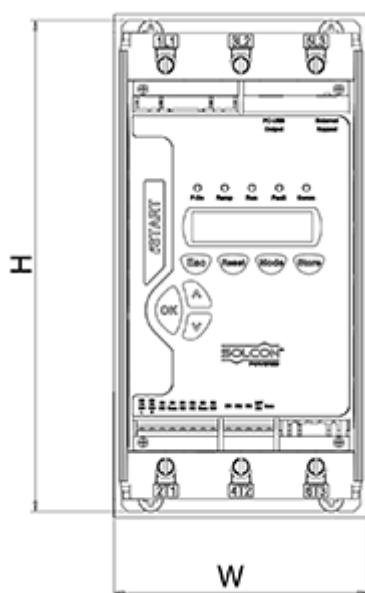

Varenummer: 761690058030
Beskrivelse: Softstarter iStart model B
3x400V 58A

Mål

D	= 208
Digital styrespænding (terminal 1-5)	= 24DC
H	= 275
Kg	= 5.2
Styrespænding (terminal A1, A2)	= 230AC
W	= 132