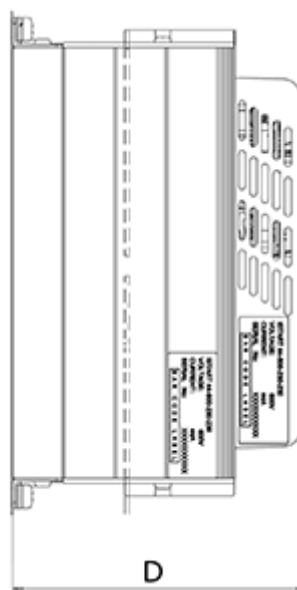

Varenummer: 761690058030
Beskrivelse: Softstarter iStart model B
3x400V 58A

Mål

D	= 208
Digital styrespænding (terminal 1-5)	= 24DC
H	= 275
Kg	= 5.2
Styrespænding (terminal A1, A2)	= 230AC
W	= 132